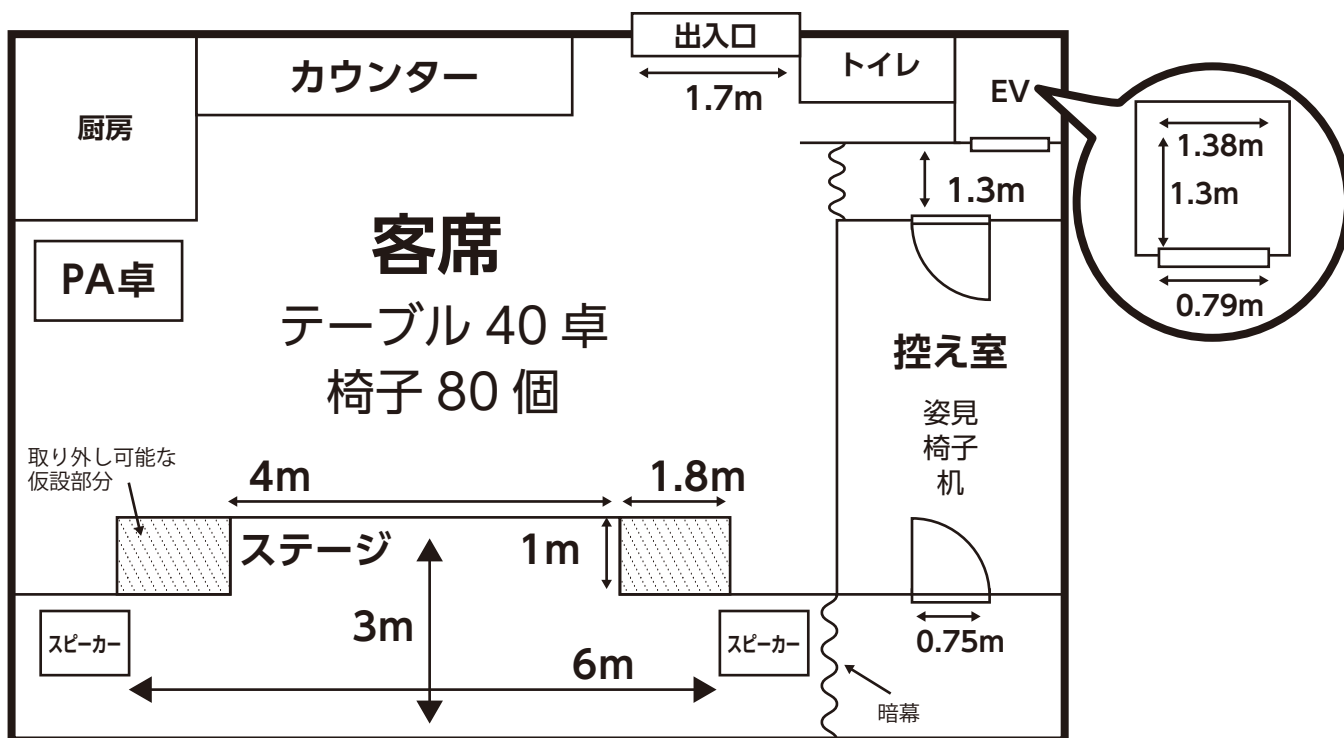

お問合せ先

ADDRESS

東京都新宿区百人町 2-11-23

新大久保コミュニケーションビル B1F (JR新大久保駅徒歩2分)

TEL 03-5348-5285 **MAIL** rr.bb.dance@gmail.com

URL <http://shinokubo-commu.com/bar/>

CAP(キャパシティ)

テーブル設置 60名
 椅子のみの着席 80名
 スタンディング 100名

照明配置