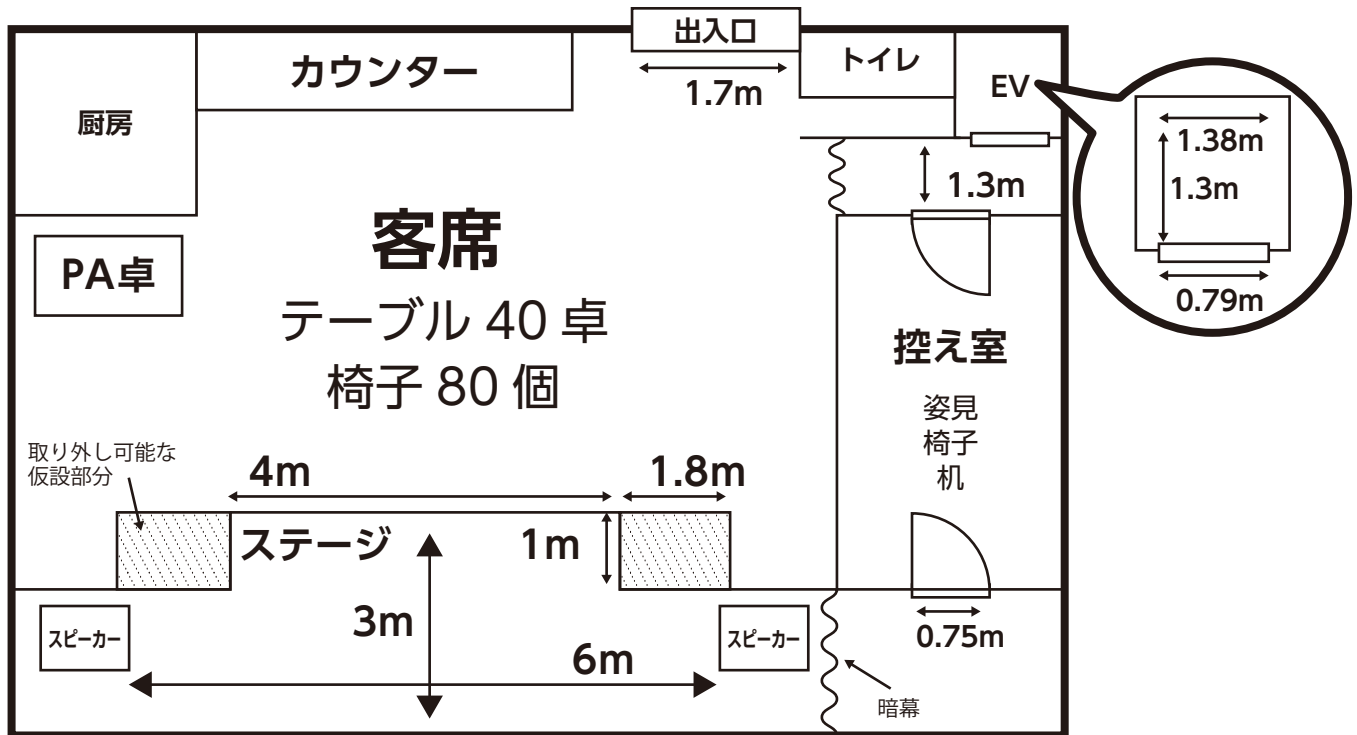

### ADDRESS

東京都新宿区百人町 2-11-23

新大久保コミュニケーションビル B1F (JR新大久保駅徒歩2分)

**TEL** 03-5348-5285 **MAIL** rr.bb.dance@gmail.com

**URL** <http://shinokubo-commu.com/bar/>

### CAP(キャパシティ)

- テーブル設置 60名
- 椅子のみの着席 80名
- スタンディング 100名